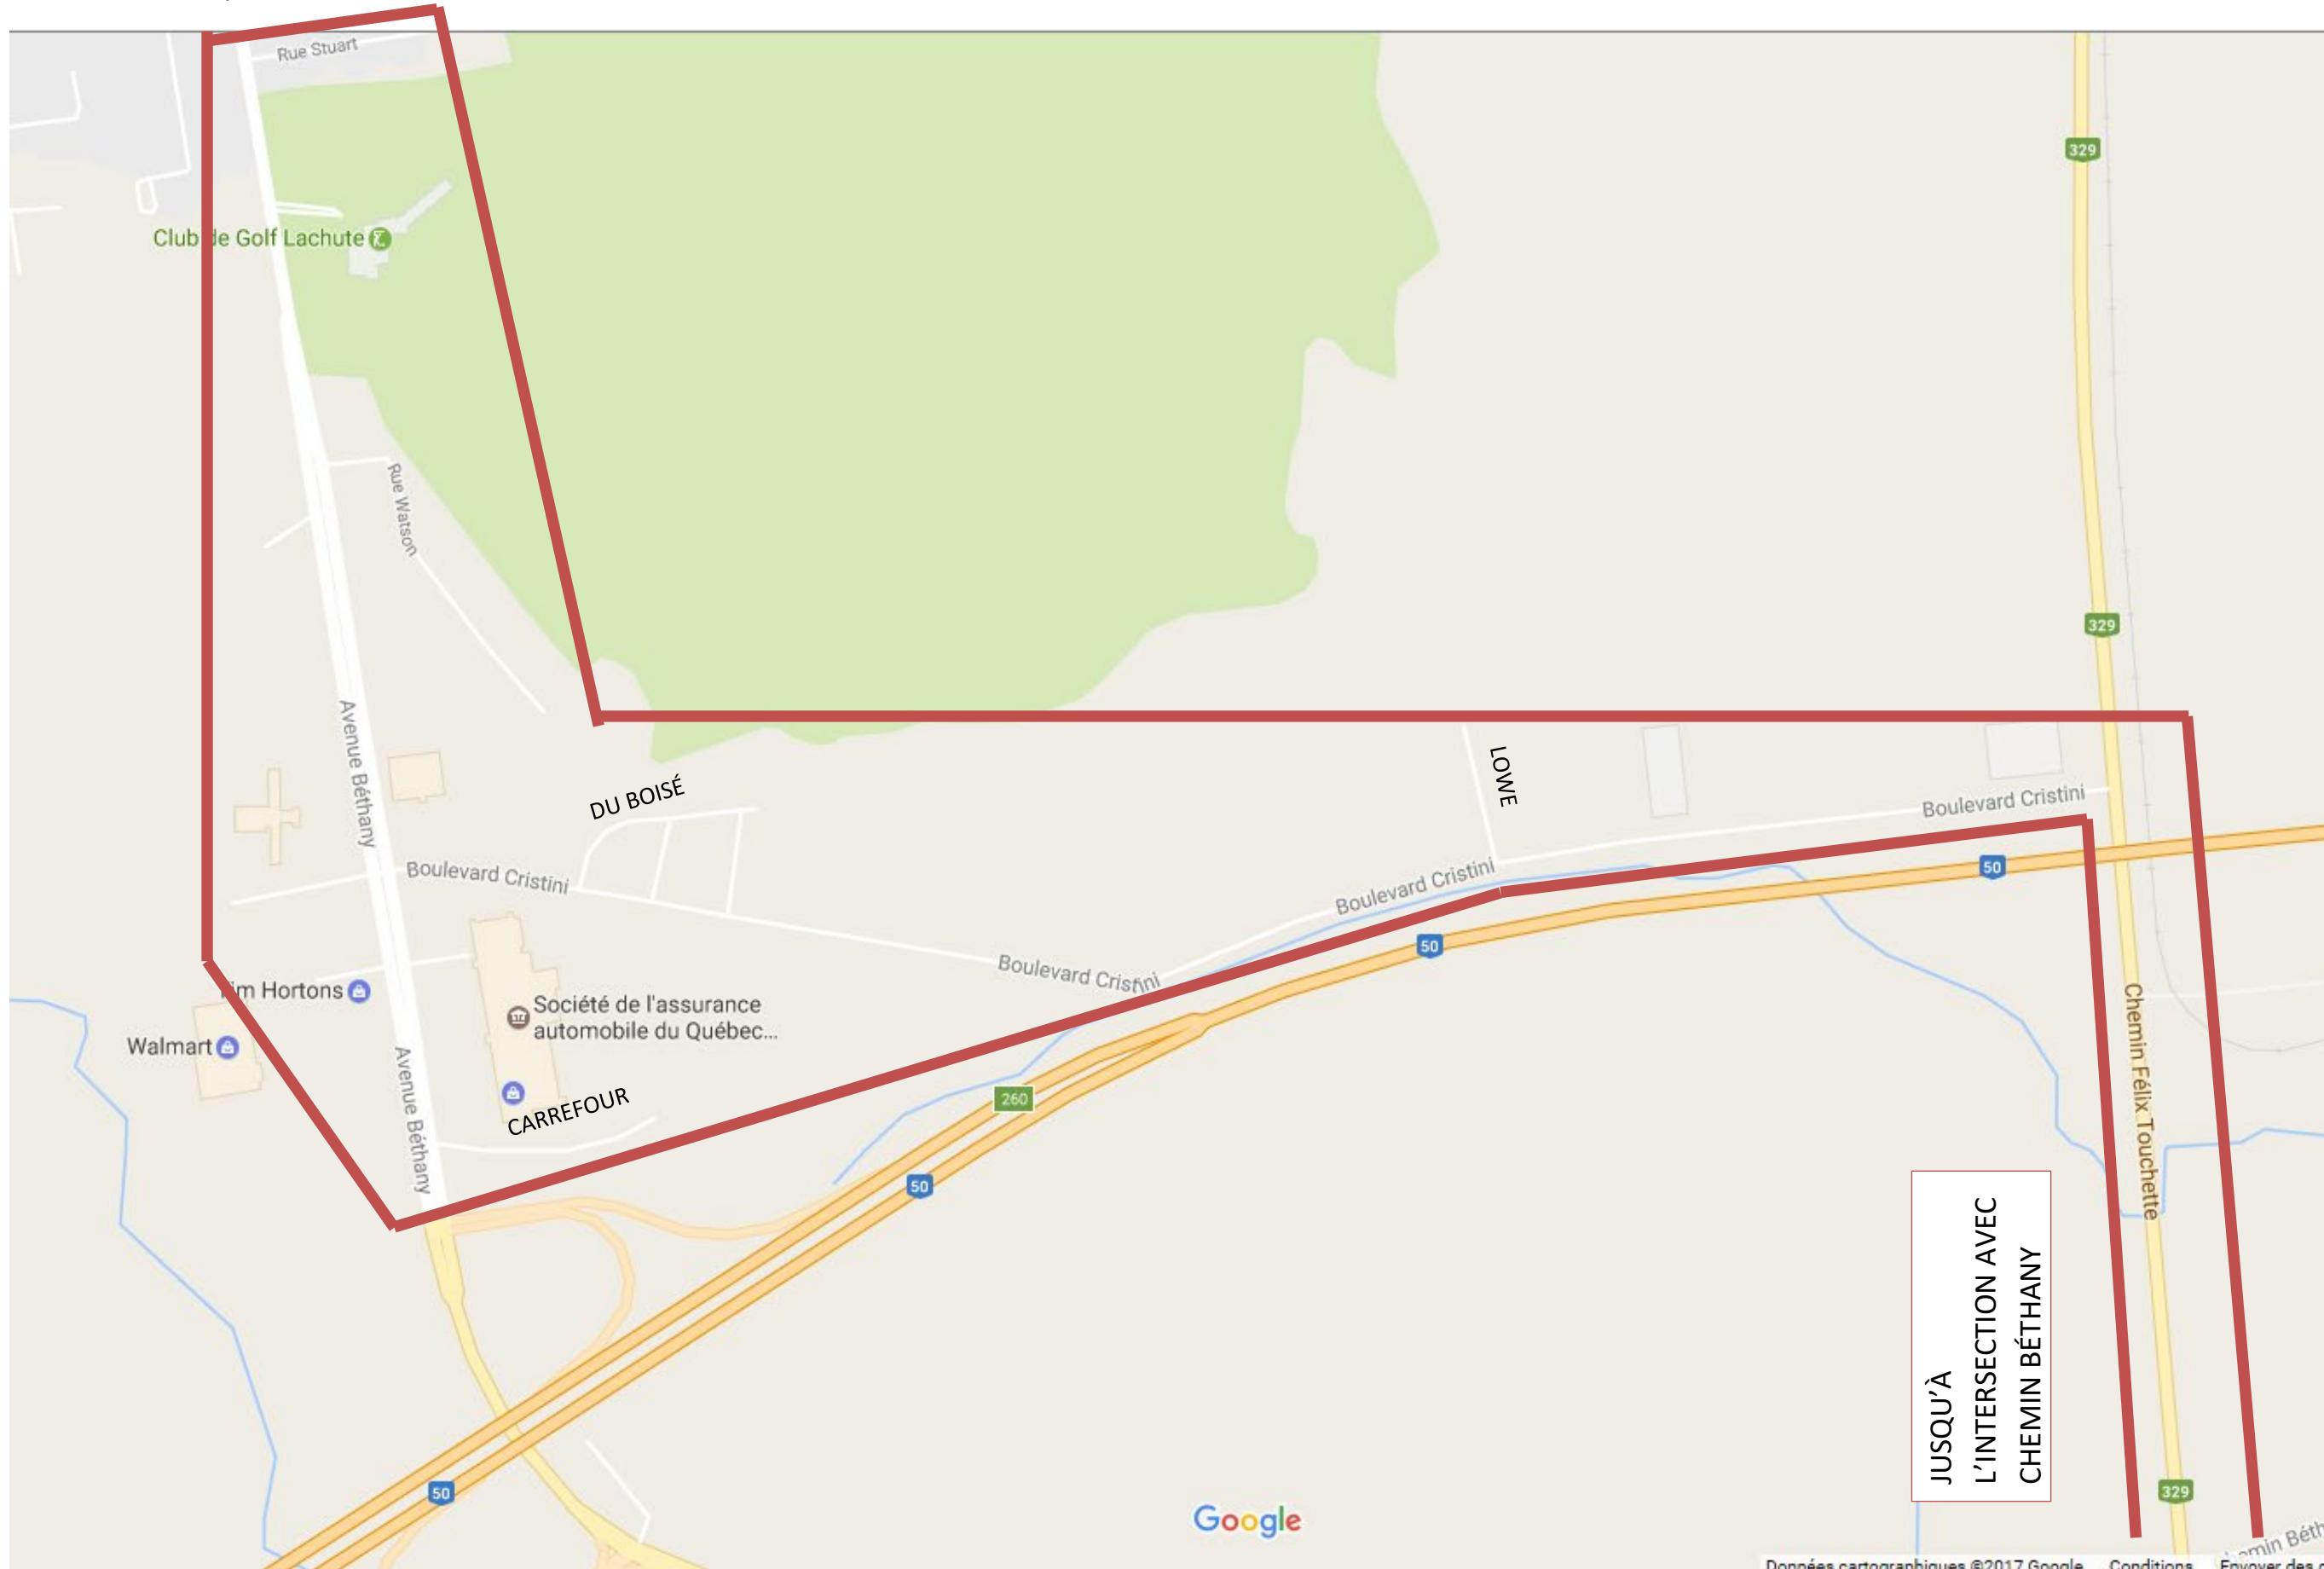

Semaine 1 – 21 au 27 juin 2020

Aviser 656 et 685 Meikle, 47 Bellingham, École St-Alexandre (451 Rue Grâce) + CPE bons amis (393 Rue Grâce)

JUSQU'À
L'INTERSECTION AVEC
CHEMIN BÉTHANY