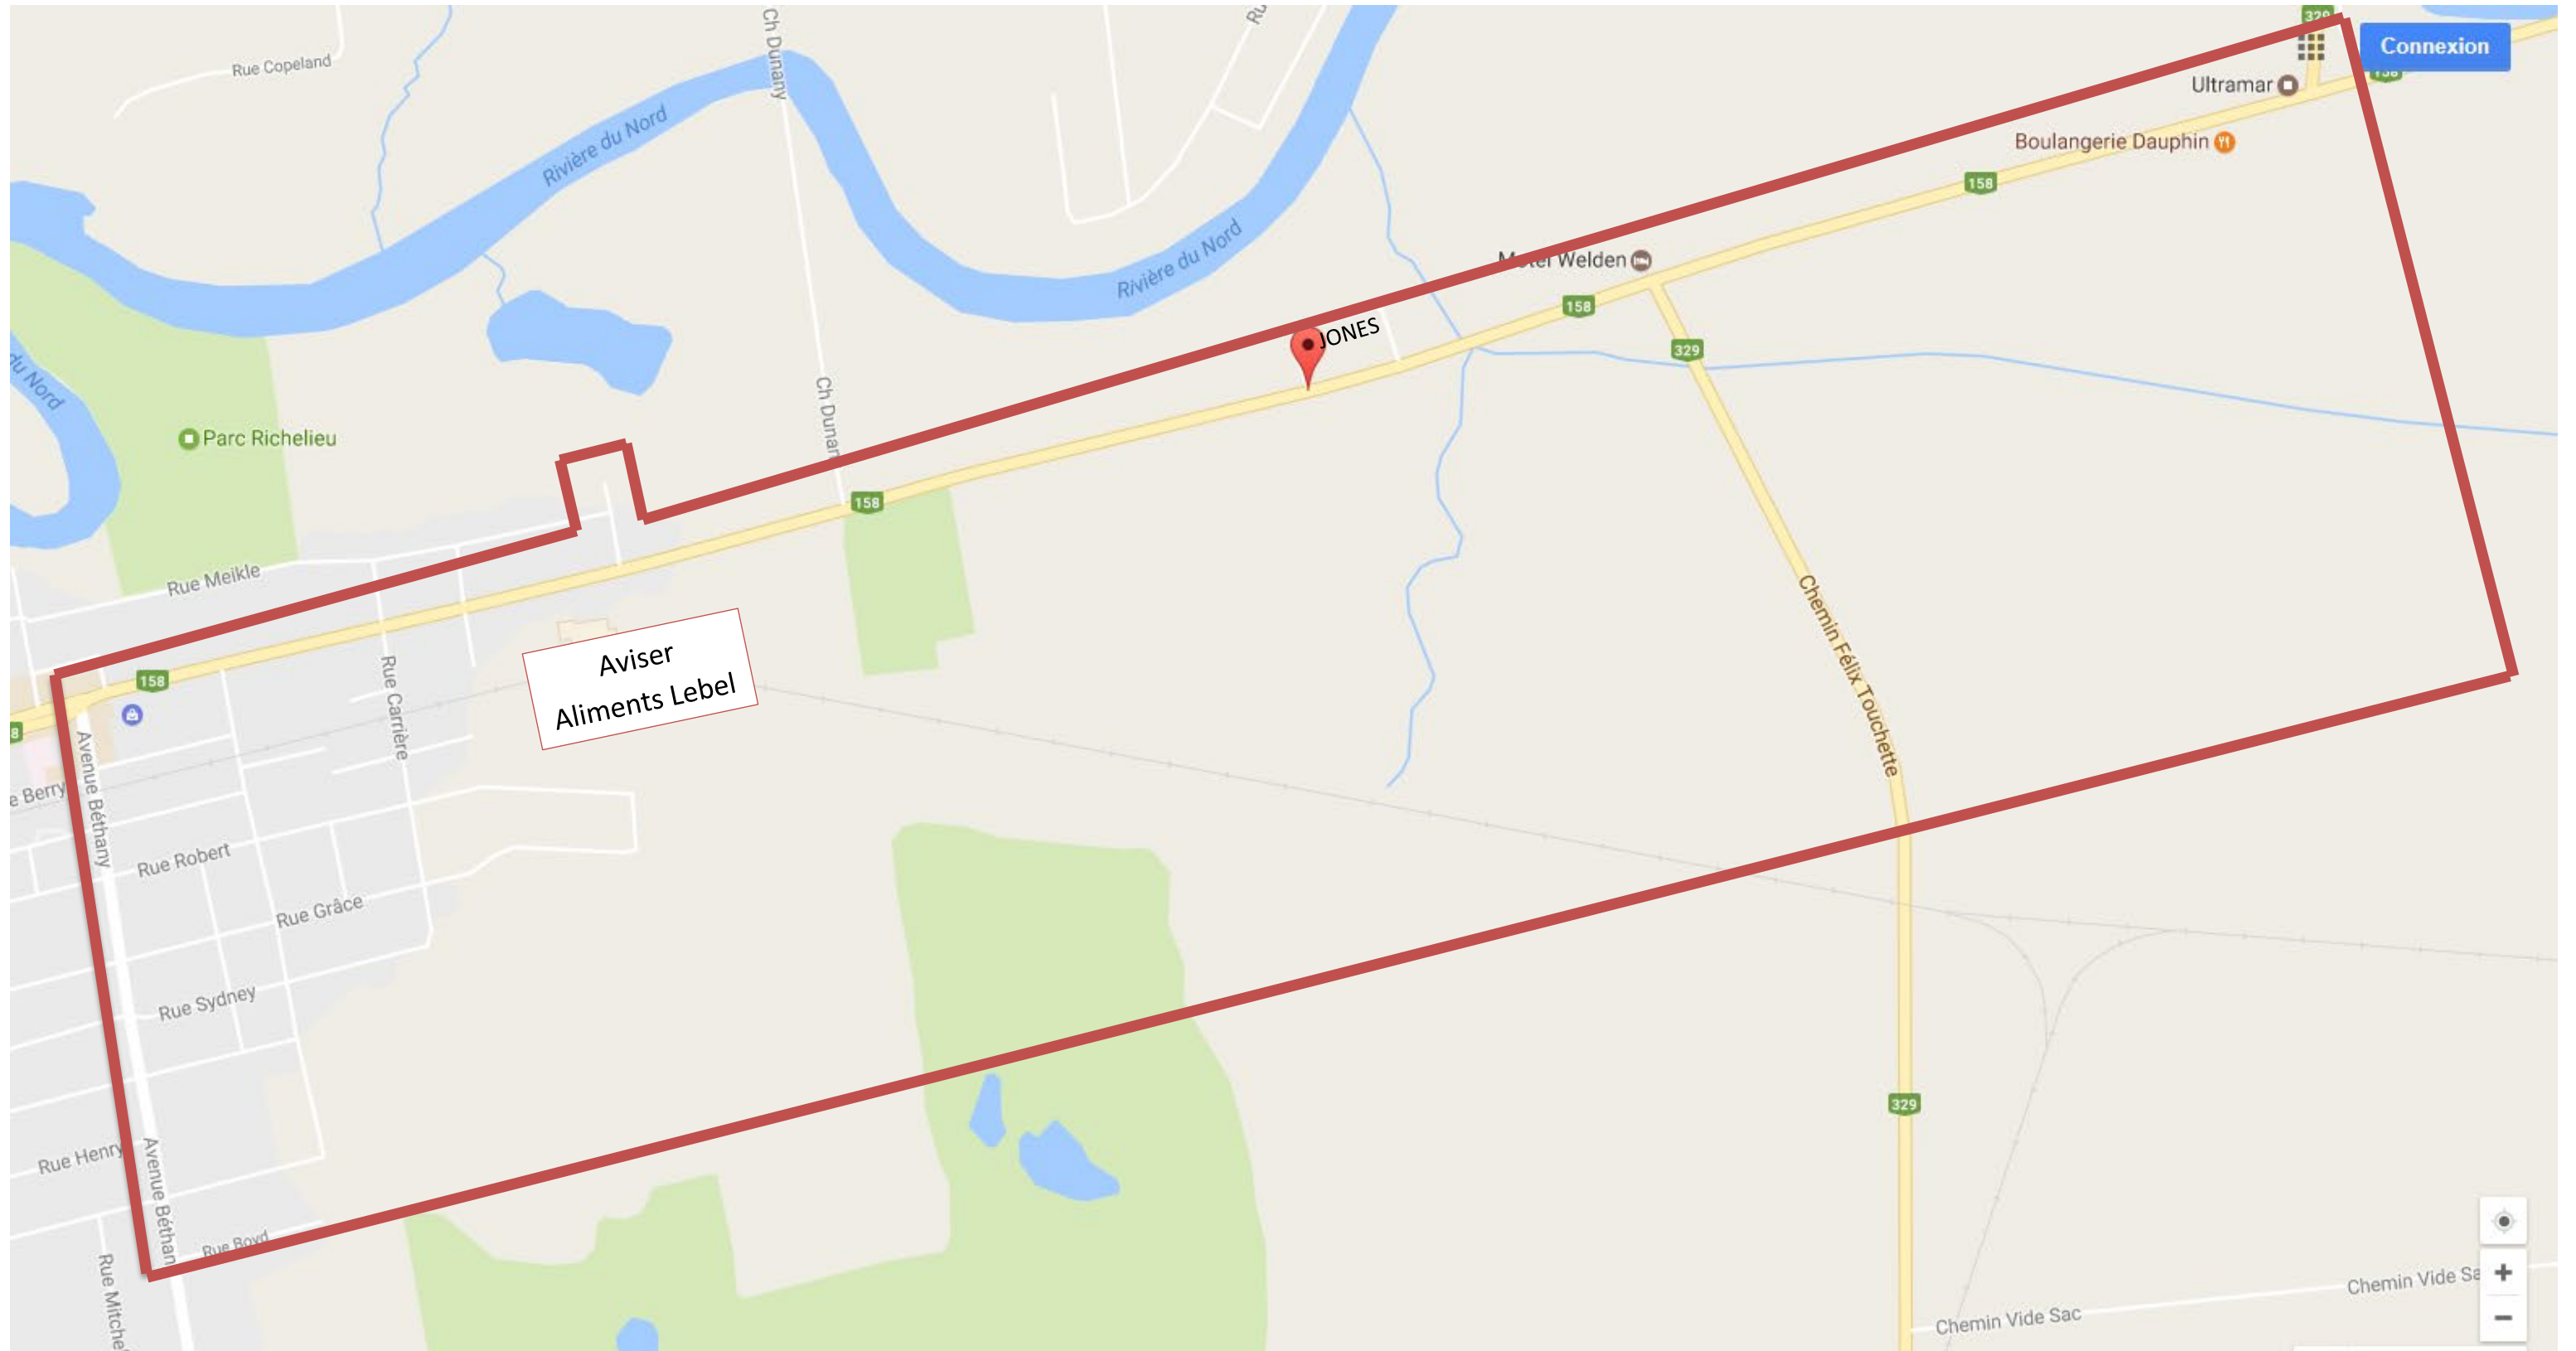

Semaine 1 – 21 au 27 juin 2020

Aviser 656 et 685 Meikle, 47 Bellingham, École St-Alexandre (451 Rue Grâce) + CPE bons amis (393 Rue Grâce)

JUSQU'À
L'INTERSECTION AVEC
CHEMIN BÉTHANY